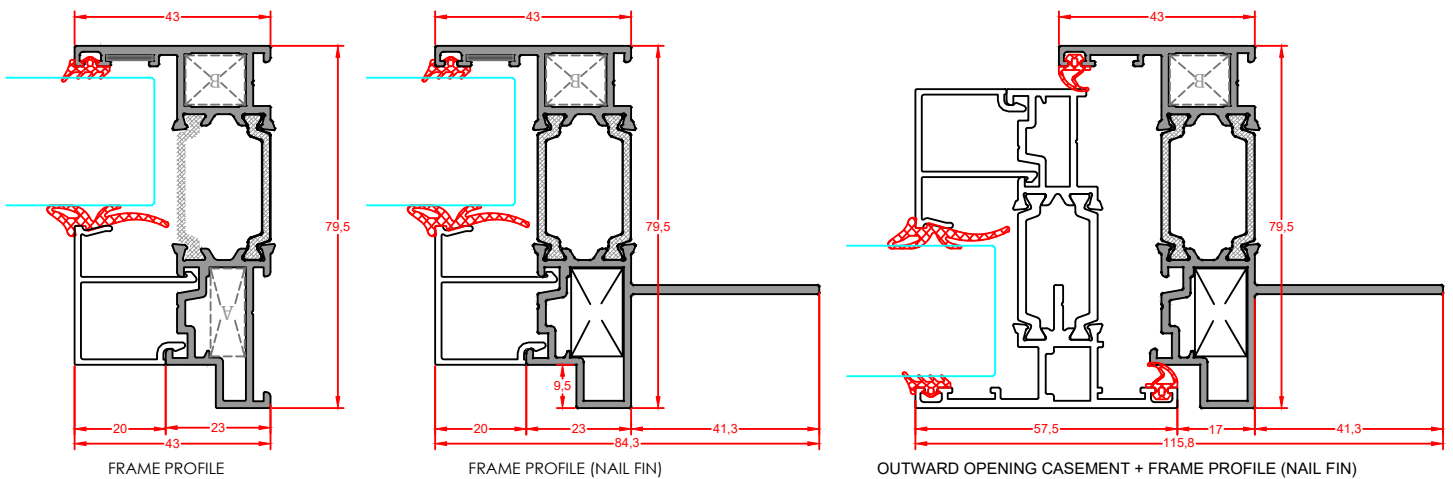

TSC 70 Slim Casement

Product Description

- Frame Depth : 79,5 mm
- Sash Depth : 70 mm
- Wall Thickness : 1,6 mm
- Min. Glazing Thickness : 28 mm
- Max. Glazing Thickness : 40 mm
- Thermal Break : 32 mm

System Detail

Application Options