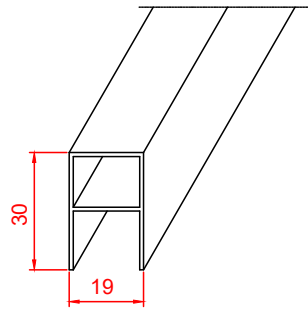

T-743120-01-0-
Threshold Aluminium Profile

T-743120-00-0-0
Aluminium Frame Profile

T-743121-00-0-0
Aluminium Sash Profile

T-743122-00-0-*
Accessories Set Single

T-743123-14-0-6
Plisse Mesh

T-743125-00-0-0
Double Side Taped
Fixing Trip