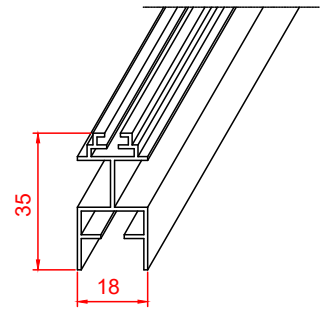

T-743120-01-0-
Threshold Aluminium Profile

T-743120-00-0-0
Aluminium Frame Profile

T-743121-00-0-0
Aluminium Sash Profile

T-743122-00-0-*
Accessories Set Single

T-743123-14-0-6
Plisse Mesh

T-743125-00-0-0
Double Side Taped
Fixing Trip