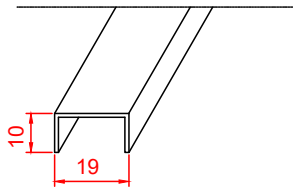

T-743120-01-0-
Threshold Aluminium Profile

T-743120-00-0-0
Aluminium Frame Profile

T-743121-00-0-0
Aluminium Sash Profile

T-743122-00-0-*
Accessories Set Single

T-743123-14-0-6
Plisse Mesh

T-743125-00-0-0
Double Side Taped
Fixing Trip